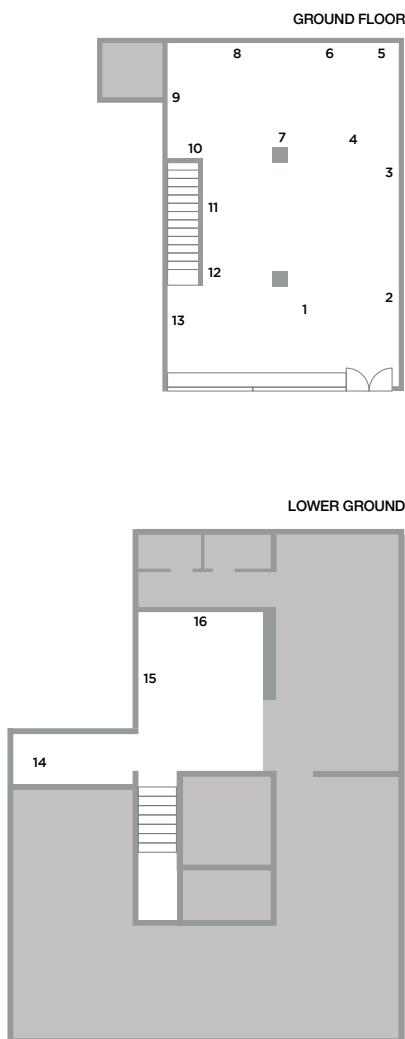

Group Show

PICKPOCKET

12.12.25 - 07.02.26

Carolina Serrano
Dealmeida Esilva
Hugo Brazão
Laura Caetano
Mané Pacheco
Nikolai Nekh
Nuno Nunes-Ferreira
Pedro Henriques
Pedro O Novo
Sara & André
Tiago Alexandre

BALCONY
CONTEMPORARY
ART GALLERY

Rua Coronel Bento Roma 12 A
1700-122 Lisbon | Portugal

M (+351) 969 847 655
M (+351) 932 380 822

info@balcony.pt
www.balcony.pt

1. SARA & ANDRÉ

O Colecionador #09, 2021
Esmalte, óleo, grafite, marcador acrílico e marcador à base de álcool sobre platex montado em madeira | Enamel, oil, graphite, acrylic marker and alcohol-based marker on platex mounted on wood
170 x 60 cm

2. NIKOLAI NEKH

Presente Anónimo, 2025
Impressão Photo Luster 260grs 50 x 40 cm; Colagem em PVC 5 mm; Moldura em Alumínio Nielsen com vidro museu; Edição 1/3 + 1PA | Photo Luster Print 260gsm 50 x 40 cm; Mounted on 5mm PVC; Nielsen Aluminum Frame with museum glass; Edition 1/3 + 1AP
50 x 40 cm (cada/each)

3. NUNO NUNES-FERREIRA

Queen, 2021
Tinta spray preta sobre cartão passepartout branco; Anúncios de jornal e recortes de revista colados em cartão passepartout branco recortado e pintado com tinta spray preta | Black spray paint on white passepartout card; Newspaper advertisements and magazine clippings glued to a cutted and painted white passepartout card with black spray paint
120 x 81 cm (cada/each)

4. MANÉ PACHECO

Algodão sintético / Synthetic cotton, 2025
Aço inoxidável, poliéster | Stainless steel, polyester
135 x 55 cm

5. CAROLINA SERRANO

Eclipse(sun) -part I & Eclipse(sun) -part II, 2025
Cera, plástico e cordas de algodão | Wax, plastic and cotton threads
62 x 17 x 11 cm (cada/each)

6. PEDRO O NOVO

Sagrado Coração, 2022
Óleo sobre tela | Oil on canvas
70 x 90 cm

7. DEALMEIDA ESILVA

Virgil's Drum, 2018
Óleo e tinta spray sobre tela | Oil and spray paint on canvas
47 x 36 cm

8. PEDRO HENRIQUES

Color cave 18, 2024
Tinta de cura UV e pasta acrílica sobre madeira, botões arcade, perfil de alumínio | UV-curable ink and acrylic paste on wood, arcade buttons, aluminum profile
120 x 85 cm

9. TIAGO ALEXANDRE

You are happy, 2025
Tinta acrílica sobre parede; Edição 3+1PA | Acrylic paint on wall; Edition 3+1AP
Dimensões variáveis | Variable dimensions

10. HUGO BRAZÃO

aspergillus stuttus domus, 2025
Resina acrílica, gesso e tinta à base de pigmento | Acrylic resin, gypsum based compound and pigment-based paint
43 x 20 x 10 cm

11. TIAGO ALEXANDRE

Canto do Cisney, 2022
Fibra de vidro e tinta acrílica | Fiberglass and acrylic ink
85 x 65 x 60 cm

12. PEDRO HENRIQUES

Pareidolia 2, 2025
Tinta da china e marcador sobre papel | Indian ink and marker on paper
62 x 44 cm

13. LAURA CAETANO

relógios I, 2025
Óleo sobre linho belga | Oil on belgian linen
70 x 90 cm

14. NUNO NUNES-FERREIRA

TENNIS / MATCH, 2018
Video HD, cor e som, 5'30", exibido num ecrã panorâmico 16:9, montado numa estrutura em ferro lacada de preto, edição de 1+1PA | HD video, color and sound, 5'30", displayed on a 16:9 wide screen, mounted on an iron structure lacquered in black, edition of 1+1AP

15. CAROLINA SERRANO

Humerus, 2023
Cera e cordas de algodão | Wax and cotton threads
94 x 8 x 13 cm

16. HUGO BRAZÃO

Snake in a cookie jar, 2023
Lona, lona alvejada por oxidação, tecido retrorrefletivo, lã, fio de algodão | Canvas, bleached canvas, retroreflective fabric, wool, cotton thread
170 x 130 cm